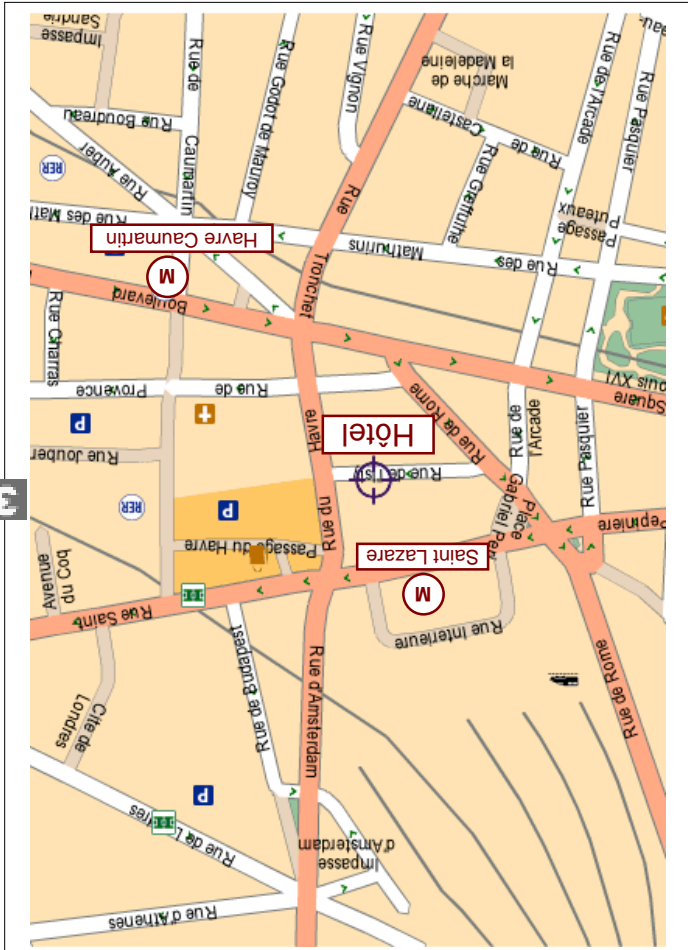

Hôtel Opéra Garnier

Idéalement situé à deux pas des Grands Magasins, à la croisée de l'axe Opéra Madeleine et à proximité de tous les grands pôles d'intérêts touristiques ou d'affaires par les nombreux transports.

Dans cet immeuble typiquement Parisien, l'hôtel a été conçu pour que vous trouviez tout le confort nécessaire à votre bien être, et que votre séjour soit des plus agréables.

Accueillantes et cosy, nos 140 chambres, sont toutes climatisées avec accès Wi-fi, coffre fort et mini bar.

20 chambres « privilèges » plus spacieuses disposent de commodités supplémentaires.

Notre bar ouvert jusqu'à minuit, vous accueille dans un cadre chaleureux et dans une ambiance conviviale, avec une vue sur notre patio paysagé.

Le MemoPage ne se coupe pas, il se plie en 2 puis encore en 2

MemoPage!
Modèle déposé
Tous droits réservés
ISSN 1762 - 5920

Hôtel Opéra Garnier ***

A 2 mn de l'Opéra, au cœur du quartier le plus commerçant de Paris (grands magasins).

L'hôtel compte 140 chambres conviviales entièrement climatisées, insonorisées, équipées de coffres-forts individuels, de télévisions recevant toutes les chaînes françaises et internationales, de téléphones avec lignes directes, d'un mini-bar, d'un accès wifi.

4 Rue de l'Isly - 75008 Paris

Tél : +33 (0)1 43 87 35 50 - Fax : +33 (0)1 43 87 03 29
e-mail : h1913@accor.com

- **Taxis :**
  Montrer le plan au chauffeur
- **Métro :** (M)
  - Saint Lazare : Ligne 3, 12, 13 et 14
  - Havre Caumartin : Ligne 3 et 9
- **Bus :**
  - Lignes : 20, 21, 24, 26, 27, 28 et 29
  - **RER :** (RER)
  - Auber : RER A
  - Saint Lazare : RER E
- **Par le train :**
  - Gare Saint-Lazare,
- **En avion :**
  - Roissy Charles de Gaulle, à 26 Km
  - Orly, à 18 Km

Accès