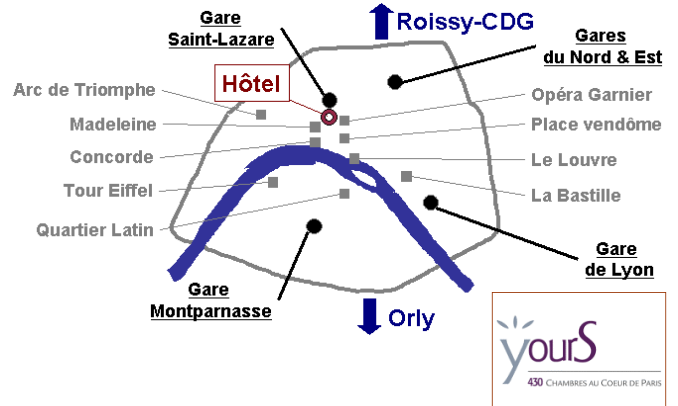

Hôtel Opéra Garnier

Idéalement situé à deux pas des Grands Magasins, à la croisée de l'axe Opéra Madeleine et à proximité de tous les grands pôles d'intérêts touristiques ou d'affaires par les nombreux transports.

Dans cet immeuble typiquement Parisien, l'hôtel a été conçu pour que vous trouviez tout le confort nécessaire à votre bien être, et que votre séjour soit des plus agréables.

Accueillantes et cosy, nos 140 chambres, sont toutes climatisées avec accès Wi-fi, coffre fort et mini bar.

20 chambres « privilèges » plus spacieuses disposent de commodités supplémentaires.

Notre bar ouvert jusqu'à minuit, vous accueille dans un cadre chaleureux et dans une ambiance conviviale, avec une vue sur notre patio paysagé.

Le MemoPage ne se coupe pas, il se plie en 2 puis encore en 2

MemoPage!
Modèle déposé
Tous droits réservés
ISSN 1762 - 5920

Hôtel Opéra Garnier ***

A 2 mn de l'Opéra, au cœur du quartier le plus commerçant de Paris (grands magasins).

L'hôtel compte 140 chambres conviviales entièrement climatisées, insonorisées, équipées de coffres-forts individuels, de télévisions recevant toutes les chaînes françaises et internationales, de téléphones avec lignes directes, d'un mini-bar, d'un accès wifi.

4 Rue de l'Isly - 75008 Paris

Tél : +33 (0)1 43 87 35 50 - Fax : +33 (0)1 43 87 03 29
e-mail : h1913@accor.com

- **Taxis :**
  Montrer le plan au chauffeur
- **Métro :** (M)
  - Saint Lazare : Ligne 3, 12, 13 et 14
  - Havre Caumartin : Ligne 3 et 9
- **Bus :**
  - Lignes : 20, 21, 24, 26, 27, 28 et 29
  - **RER :** (RER)
  - Auber : RER A
  - Saint Lazare : RER E
- **Par le train :**
  - Gare Saint-Lazare,
- **En avion :**
  - Roissy Charles de Gaulle, à 26 Km
  - Orly, à 18 Km

Accès